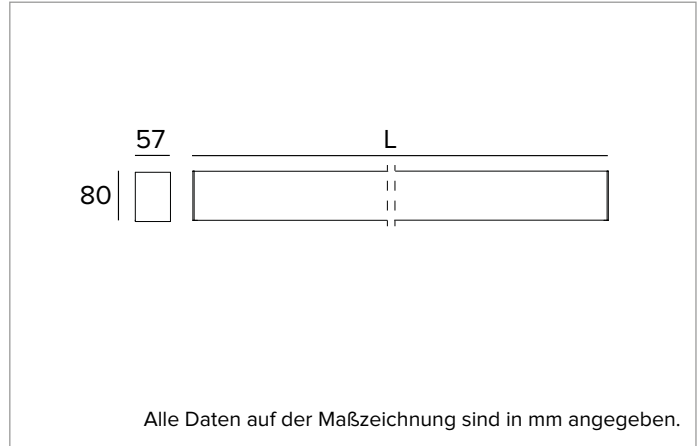

T020MY830ELDB | LOGICO EASY Stand Alone 57 - OPAL HO
Lineare LED-Leuchte, Einzelmontage für Deckenanbau- oder Pendelmontage. Version mit Notbeleuchtung

		3000K	H(m)	D(m)	E _{max} (lx)
		Ra80		111°	
		Fixture Power	34W	1	2.90
		Source Flux	2709lm	2	5.80
		Fixture Flux	2709lm	3	8.70
		Efficacy	80lm/W	4	11.60
G0300A	I _{max} =353cd/klm	I _{max}	957cd	5	14.49

MECHANISCHE MERKMALE

Gehäuse aus lackiertem stranggepresstem Aluminium mit 57mm Breite und Endkappen aus Polycarbonat. Obere Abdeckung aus schwarzem PVC.
Farbe und Oberfläche: Schwarz
Abmessungen: L=1462mm
Gewicht: 3,85Kg
Version: LINEAR
Schutzart: IP40
Mechanische Belastbarkeit: IK02